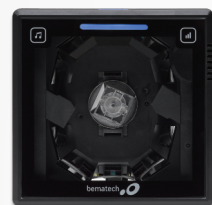

bematech
www.bematech.com.br
0800 708 3632

S-3200

VELOCIDADE

Agilidade garantida com a maior velocidade do segmento

PRECISÃO

Captura eficiente dos códigos de barras

ATENDIMENTO ÁGIL NO GRANDE VAREJO

O S-3200 é um leitor laser de código de barras fixo, que oferece velocidade, no ponto de venda.

* **Processamento de documentos**
Configurações disponíveis para download no site Bematech

Indicador sonoro e luminoso

- Permite ajuste de tempo e volume do sinal sonoro no próprio leitor

Leitura dos principais códigos de barras do mercado